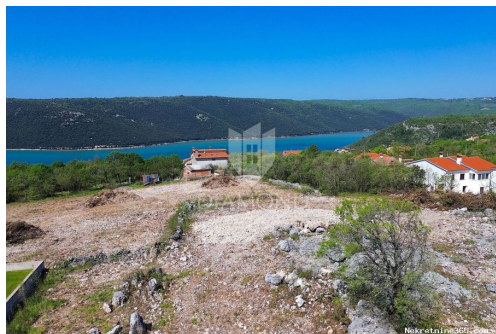

Labin, građevinsko zemljište pogled more, Labin, Zemljište

Seller Info

Ime: Agencija Diamond Realestate
Ime: Agencija
Prezime: Diamond Realestate
Naziv firme: Diamond Real Estate d.o.o.
Tip usluga: Prodaja i iznajmljivanje nekretnina
Website: <https://diamond-realestate.hr/>
Država: Hrvatska
Region: Istarska županija
Grad: Poreč
Naseljeno mjesto: Poreč
Poštanski broj: 52440
Adresa: Partizanska 5a, Dom Obrtnika, 1.kat
Mobitel: +385 52 210 824
Telefon: +385 52 210 824
O nama: Diamond Real Estate
Partizanska 5a, Dom Obrtnika, 1.kat, 52440 Poreč

Listing details

Opšti podaci

Naslov oglasa: Labin, građevinsko zemljište pogled more
Nekretnina za: Prodaja
Tip zemljišta: Građevinsko zemljište
Površina: 712 m²
Cijena: 85,440.00 €
Ažurirano: Jun 05, 2024

Lokacija

Država: Hrvatska
Region: Istarska županija
Općina/Grad: Labin
Naseljeno mjesto: Labin
Poštanski broj: 52220