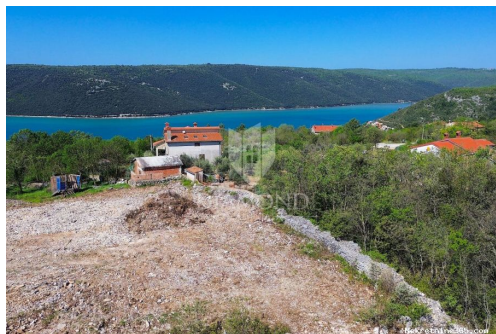

Labin, građevinsko zemljište pogled more, Labin, Zemljište

Seller Info

Ime: Agencija Diamond Realestate
Ime: Agencija
Prezime: Diamond Realestate
Naziv firme: Diamond Real Estate d.o.o.
Tip usluga: Prodaja i iznajmljivanje nekretnina
Website: <https://diamond-realestate.hr/>
Država: Hrvatska
Region: Istarska županija
Grad: Poreč
Naseljeno mjesto: Poreč
Poštanski broj: 52440
Adresa: Partizanska 5a, Dom Obrtnika, 1.kat
Mobitel: +385 52 210 824
Telefon: +385 52 210 824
O nama: Diamond Real Estate
Partizanska 5a, Dom Obrtnika, 1.kat, 52440 Poreč

Listing details

Opšti podaci

Naslov oglasa: Labin, građevinsko zemljište pogled more
Nekretnina za: Prodaja
Tip zemljišta: Građevinsko zemljište
Površina: 803 m²
Cijena: 96,360.00 €
Ažurirano: Jun 05, 2024

Lokacija

Država: Hrvatska
Region: Istarska županija
Općina/Grad: Labin
Naseljeno mjesto: Labin
Poštanski broj: 52220