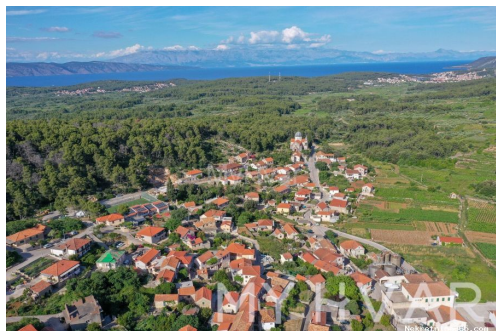

Građevinsko zemljište u Svirču Zapad, Jelsa, Zemljište

Seller Info

Ime: MyHvar Real Estate Agency

E-mail: myhvaragency@gmail.com

Ime: MyHvar

Prezime: Real Estate Agency

Naziv firme: Civitas Vetus Ielsae j.d.o.o.

Tip usluga: Prodaja nekretnina

Website: <https://www.myhvar.net>

Država: Hrvatska

Region: Splitsko-dalmatinska županija

Grad: Hvar

Naseljeno mjesto: Jelsa

mjesto:

Poštanski broj: 21465

Adresa: Jelsa 765

Mobitel: 0038598223515

O nama: Dobrodošli u našu agenciju za nekretnine u Jelsi, na prekrasnom otoku Hvaru! Naši iskusni agenti posvećeni su pružanju personalizirane usluge kako bi vam pomogli pronaći svoj savršeni dom ili investicijsku nekretninu. Sakupljamo sve nekretnine za prodaju na otoku i pružamo vam dubinsko znanje o tržištu nekretnina kako biste mogli donijeti informiranu odluku. Naša iznimna korisnička služba nema premca, a mi ćemo biti uz Vas na svakom koraku. Kontaktirajte nas još danas da dogovorite konzultacije i napravite prvi korak prema pronalasku doma iz snova na otoku Hvaru!

Listing details

Opšti podaci

Naslov oglasa:

Građevinsko zemljište u Svirču Zapad

Nekretnina za:

Prodaja