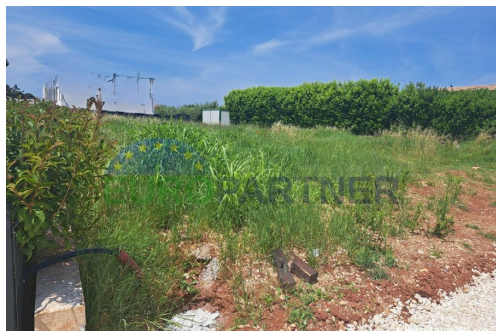

GRAĐEVINSKO ZEMLJIŠTE 940m2, Kaštelir-Labinci, Zemljište

Seller Info

Ime: Agencija Europartner
Ime: Agencija
Prezime: Europartner
Naziv firme: Europartner d.o.o.
Tip usluga: Prodaja nekretnina
Dodatna email adresa: office@europartner.hr
Website: <https://www.europartner.hr>
Država: Hrvatska
Region: Istarska županija
Grad: Poreč
Naseljeno mjesto: Poreč
Poštanski broj: 52440
Adresa: Mate Vlašića 20
Mobitel: +385 98 923 6402
Telefon: +385 52 433 268
O nama: Europartner d.o.o. je licencirana agencija za nekretnine sa sjedištem u Istri u gradu Poreču, aktivni član Hrvatske Gospodarske Komore.

Naša misija je ostvarenje želja naših klijenta, mi slušamo što nam govorite i usredotočeni smo na realizaciju vaših želja u čemu nam koristi naše dugogodišnje iskustvo i stečeno znanje o tržištu.

Naš Portfelj nekretnina plod su našeg rada i želje da budemo među najboljima, a naši zadovoljni klijenti su kruna naše profesije.

Naš posao ne završava potpisom ugovora, mi smo za naše klijente i nadalje na raspolaganju za sve ostale poslove od trenutka kupnje do