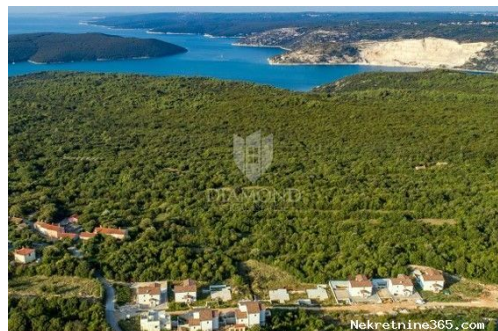

Labin, okolica, zemljište s građevinskom dozvolom, Labin, Zemljište

Seller Info

Ime: Agencija Diamond Realestate
Ime: Agencija
Prezime: Diamond Realestate
Naziv firme: Diamond Real Estate d.o.o.
Tip usluga: Prodaja i iznajmljivanje nekretnina
Website: <https://diamond-realestate.hr/>
Država: Hrvatska
Region: Istarska županija
Grad: Poreč
Naseljeno mjesto: Poreč
Poštanski broj: 52440
Adresa: Partizanska 5a, Dom Obrtnika, 1.kat
Mobitel: +385 52 210 824
Telefon: +385 52 210 824
O nama: Diamond Real Estate
Partizanska 5a, Dom Obrtnika, 1.kat, 52440 Poreč

Listing details

Opšti podaci

Naslov oglasa: Labin, okolica, zemljište s građevinskom dozvolom
Nekretnina za: Prodaja
Tip zemljišta: Građevinsko zemljište
Površina: 558 m²
Cijena: 150,000.00 €
Ažurirano: Jun 10, 2024

Lokacija

Država: Hrvatska
Region: Istarska županija
Općina/Grad: Labin
Naseljeno mjesto: Labin
Poštanski broj: 52220