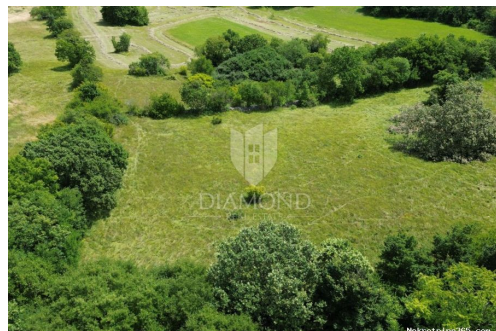

Labin, građevinsko zemljište u blizini centra, Labin, Zemljište

Seller Info

Ime:	Agencija Diamond Realestate
Ime:	Agencija
Prezime:	Diamond Realestate
Naziv firme:	Diamond Real Estate d.o.o.
Tip usluga:	Prodaja i iznajmljivanje nekretnina
Website:	https://diamond-realestate.hr/
Država:	Hrvatska
Region:	Istarska županija
Grad:	Poreč
Naseljeno mjesto:	Poreč
Poštanski broj:	52440
Adresa:	Partizanska 5a, Dom Obrtnika, 1.kat
Mobitel:	+385 52 210 824
Telefon:	+385 52 210 824
O nama:	Diamond Real Estate Partizanska 5a, Dom Obrtnika, 1.kat, 52440 Poreč

Listing details

Opšti podaci

Naslov oglasa:	Labin, građevinsko zemljište u blizini centra
Nekretnina za:	Prodaja
Tip zemljišta:	Građevinsko zemljište
Površina:	1018 m²
Cijena:	127,000.00 €
Ažurirano:	Jun 20, 2024

Lokacija

Država:	Hrvatska
Region:	Istarska županija
Općina/Grad:	Labin
Naseljeno mjesto:	Labin
Poštanski broj:	52220