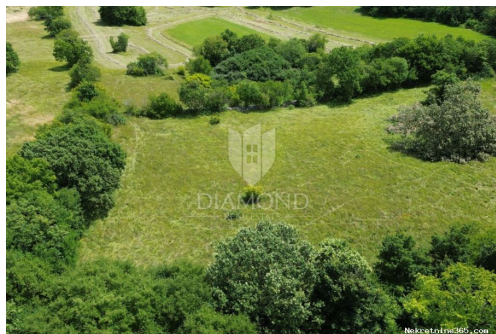

## Labin, građevinsko zemljište u blizini centra, Labin, Zemljište

#### Opis

Opis: Prodaje se građevinsko zemljište površine 1018 m<sup>2</sup> u blizini centra grada Labina. Zemljište je ravne površine i pravilnog oblika, što ga čini idealnim za izgradnju

stambenog ili poslovnog objekta. Sva potrebna infrastruktura nalazi se u neposrednoj blizini, omogućavajući jednostavnu i brzu gradnju. Blizina centra grada pruža sve pogodnosti urbanog života, s dostupnošću trgovina, škola, zdravstvenih ustanova i ostalih sadržaja. Ovo zemljište predstavlja izvrsnu priliku za investitore ili obitelji koje žele izgraditi svoj dom u atraktivnoj i dobro povezanoj lokaciji. Za sve dodatne informacije i dogovor o razgledavanju, slobodno nas kontaktirajte. ID KOD AGENCIJE: 2005-389