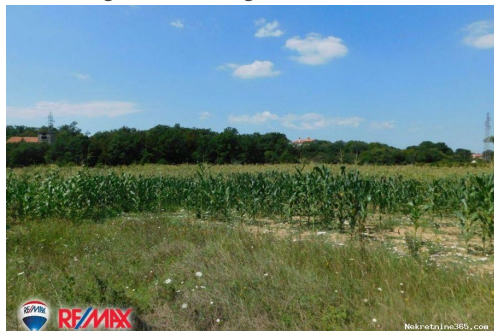

ISTRA, LABIN, SANTALEZI, POLJOPRIVREDNO ZEMLJIŠTE, Sveta Nedelja, Zemljište

Seller Info

Ime: Re/Max Plus labin
Ime: Re/Max
Prezime: Plus labin
Naziv firme: Re/Max Plus Labin
Tip usluga: Prodaja i iznajmljivanje nekretnina
Dodatna email adresa: mantika2013@gmail.com
Website: <https://www.remax-plus.info>
Država: Hrvatska
Region: Istarska županija
Grad: Labin
Naseljeno mjesto: Labin
Poštanski broj: 52220
Adresa: Zelenice 7
Telefon: +38552496062
O nama: U samom središtu Labina, na Zelenicama, već dugi niz godina uspješno posluje Re/Max Plus Labin, poslovnicu vodeće svjetske agencije za promet nekretninama.

Re/Max je naziv tvrtke za posredovanje u prodaji i kupnji nekretnina osnovane 1973. godine u Denveru, SAD. Naziv je skraćena od 'Real Estate Maximums', što potvrđuje osnivačku viziju postizanja maksimalnih učinaka u radu, suradnji, kvaliteti i profitu. Da su u tome uspješni uvjeriti će nas podaci da su u proteklih 46 godina svoje poslovanje proširili na 90 zemalja, pa trenutno postoji 7.000 ureda diljem svijeta sa 120.000 prodajnih predstavnika tj. agenata.