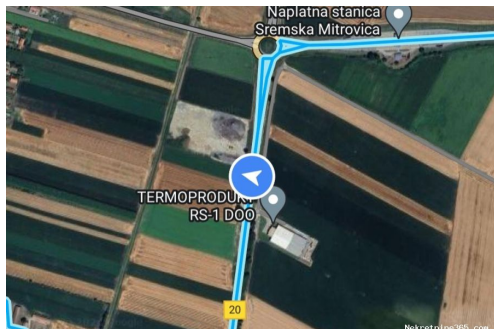

## Gradjevinsko zemljište Sremska Mitrovica, Sremska Mitrovica, Zemljište

#### Lokacija

Država:	Srbija
Region:	Vojvodina
Općina/Grad:	Sremska Mitrovica

#### Opis

Opis:	Gradjevinsko zemljište površine 5671m2 ( širina 33m-dužina 170m ) 6943/1 KO Sremska Mitrovica Struja, voda, gas, telefon... Plac je namenjen za izgradnju objekata poslovno-uslužne delatnosti. Nalazi se na nekih 500m od naplatne rampe. Kontakt: 063/550-768
-------	---