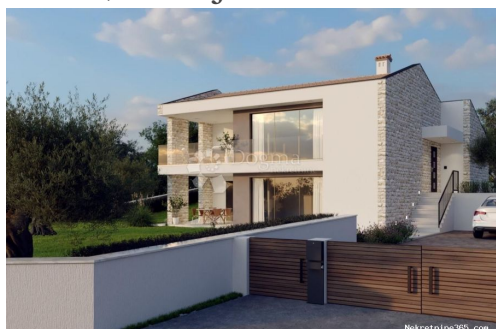

TOP LOKACIJA! PRAVOMOĆNA DOZVOLA! PLAĆENA DAVANJA! Labin, Zemljište

Seller Info

Ime: Dogma Nekretnine
Ime: Dogma
Prezime: Nekretnine
Naziv firme: Dogma nekretnine d.o.o.
Tip usluga: Prodaja i iznajmljivanje nekretnina
Website: <https://dogma-nekretnine.com>
Država: Hrvatska
Region: Primorsko-goranska županija
Grad: Rijeka
Poštanski broj: 51000
Adresa: F.LA GUARDIA 6
Telefon: +385 51 341 080
Fax: +385 51 341 081
O nama: DOGMA nekretnine d.o.o. iskusna je i licencirana agencija specijalizirana u prometu nekretnina. U ovome poslu prisutni smo više od 20 godina - od male agencije s tek dvoje zaposlenih dugogodišnjim radom i trudom izrasli smo u trgovačko društvo s preko 80 zaposlenika. U tom razdoblju, svojim radom i odnosom prema klijentima i poslu, postali smo vodeća agencija u Primorsko-goranskoj županiji te vodeća u Hrvatskoj. Agencija trenutno posluje na sljedećim lokacijama: sjedište u Rijeci, F. la Guardia.6, poslovnica u sklopu Tower centra Rijeka, J.P.Kamova 81a (4.kat), poslovnica u Opatiji, Maršala Tita 97, poslovnica u Labinu, Ulica Slobode 3; poslovnica u Umagu, Joakima Rakovca 4 , poslovnica u Puli, Anticova 5 te u Zagrebu, Ulica grada Vukovara 284 (Almeria zgrada