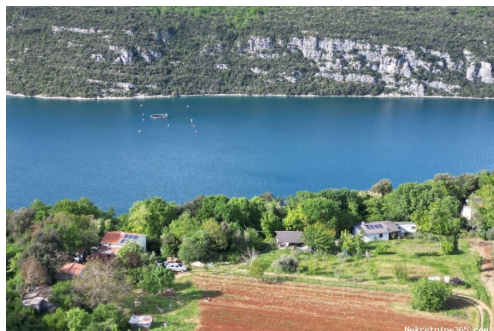

Istra, Rovinj, poljoprivredno zemljište kraj mora, Rovinj, Zemljište

Seller Info

Ime: Agencija Europartner
Ime: Agencija
Prezime: Europartner
Naziv firme: Europartner d.o.o.
Tip usluga: Prodaja nekretnina
Dodatna email adresa: office@europartner.hr
Website: <https://www.europartner.hr>
Država: Hrvatska
Region: Istarska županija
Grad: Poreč
Naseljeno mjesto: Poreč
Poštanski broj: 52440
Adresa: Mate Vlašića 20
Mobitel: +385 98 923 6402
Telefon: +385 52 433 268
O nama: Europartner d.o.o. je licencirana agencija za nekretnine sa sjedištem u Istri u gradu Poreču, aktivni član Hrvatske Gospodarske Komore.

Naša misija je ostvarenje želja naših klijenta, mi slušamo što nam govorite i usredotočeni smo na realizaciju vaših želja u čemu nam koristi naše dugogodišnje iskustvo i stečeno znanje o tržištu.

Naš Portfelj nekretnina plod su našeg rada i želje da budemo među najboljima, a naši zadovoljni klijenti su kruna naše profesije.

Naš posao ne završava potpisom ugovora, mi smo za naše klijente i nadalje na raspolaganju za sve ostale poslove od trenutka kupnje do