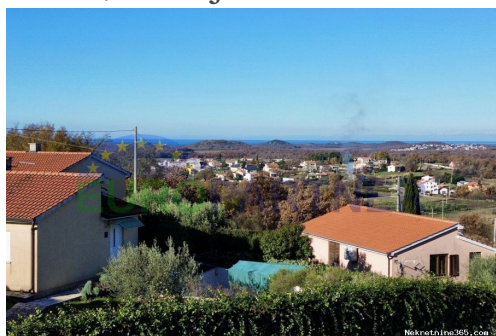

POGLED NA MORE, građevinsko zemljište 626m², Poreč okolica, Istra, Poreč, Zemljište

Seller Info

Ime: Agencija Europartner
Ime: Agencija
Prezime: Europartner
Naziv firme: Europartner d.o.o.
Tip usluga: Prodaja nekretnina
Dodatna email adresa: office@europartner.hr
Website: <https://www.europartner.hr>
Država: Hrvatska
Region: Istarska županija
Grad: Poreč
Naseljeno mjesto: Poreč
Poštanski broj: 52440
Adresa: Mate Vlašića 20
Mobitel: +385 98 923 6402
Telefon: +385 52 433 268
O nama: Europartner d.o.o. je licencirana agencija za nekretnine sa sjedištem u Istri u gradu Poreču, aktivni član Hrvatske Gospodarske Komore.

Naša misija je ostvarenje želja naših klijenta, mi slušamo što nam govorite i usredotočeni smo na realizaciju vaših želja u čemu nam koristi naše dugogodišnje iskustvo i stečeno znanje o tržištu.

Naš Portfelj nekretnina plod su našeg rada i želje da budemo među najboljima, a naši zadovoljni klijenti su kruna naše profesije.

Naš posao ne završava potpisom ugovora, mi smo za naše klijente i nadalje na raspolaganju za sve ostale