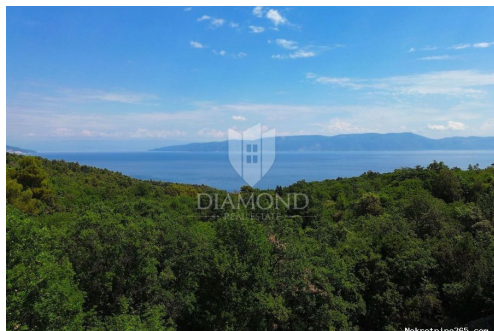

Labin, Rabac, građevinsko zemljište s pogledom na more, Labin, Zemljište

Seller Info

Ime: Agencija Diamond Realestate
Ime: Agencija
Prezime: Diamond Realestate
Naziv firme: Diamond Real Estate d.o.o.
Tip usluga: Prodaja i iznajmljivanje nekretnina
Website: <https://diamond-realestate.hr/>
Država: Hrvatska
Region: Istarska županija
Grad: Poreč
Naseljeno mjesto: Poreč
Poštanski broj: 52440
Adresa: Partizanska 5a, Dom Obrtnika, 1.kat
Mobitel: +385 52 210 824
Telefon: +385 52 210 824
O nama: Diamond Real Estate
Partizanska 5a, Dom Obrtnika, 1.kat, 52440 Poreč

Listing details

Opšti podaci

Naslov oglasa: Labin, Rabac, građevinsko zemljište s pogledom na more
Nekretnina za: Prodaja
Tip zemljišta: Građevinsko zemljište
Površina: 1016 m²
Cijena: 215,000.00 €
Ažurirano: Jul 15, 2024

Lokacija

Država: Hrvatska
Region: Istarska županija
Općina/Grad: Labin
Naseljeno mjesto: Labin
Poštanski broj: 52220