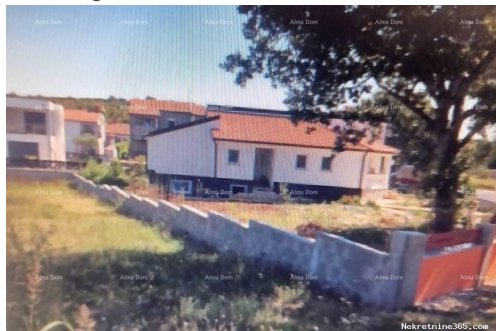

Građevinsko zemljište Prodaje se građevinsko zemljište, Poreč, 1000m2, Poreč, Zemljište

Seller Info

Ime: Almasa Valjevac
E-mail: alma@therealestatecroatia.com
Ime: Almasa
Prezime: Valjevac
Naziv firme: Alma Dom nekretnine
Tip usluga: Prodaja i iznajmljivanje nekretnina
Website: <http://therealestatecroatia.com/>
Država: Hrvatska
Region: Istarska županija
Grad: Pula
Poštanski broj: 52100
Adresa: Istarska 8
Mobitel: +385 98 323264
Telefon: +385 98 420 885, 098 323-264
O nama: Alma Dom agencija za

posredovanje u prometu nekretnina, utemeljena je 2000. godine sa ciljem kvalitetnog i suvremenog posredovanja u kupoprodaju nekretnina.

Tokom godina prisustva na tržištu, stalni smo predstavnici Hrvatske na inozemnim sajmovima, koji su nam omogućili i realizaciju prodaje nasih nekretnina neovisno o nasim partnerima.

Listing details

Opšti podaci

Naslov oglasa: Građevinsko zemljište Prodaje se građevinsko zemljište, Poreč, 1000m2
Nekretnina za: Prodaja
Tip zemljišta: Građevinsko zemljište
Cijena: 290,000.00 €
Ažurirano: Jul 26, 2024

Lokacija

Država: Hrvatska