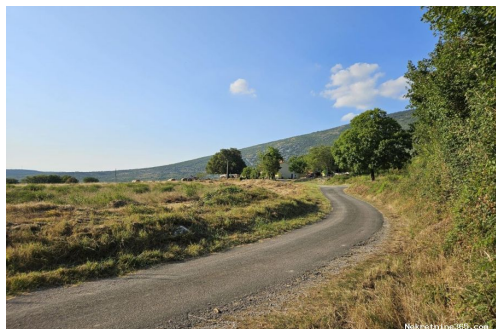

Građevinsko zemljište podno Učke, 550 m2, Kršan, Zemljište

Seller Info

Ime:	Velvet Realestate
E-mail:	info@velvet-realestate.hr
Ime:	Velvet
Prezime:	Realestate
Naziv firme:	Velvet Realestate
Tip usluga:	Prodaja i iznajmljivanje nekretnina
Dodatna email adresa:	info@velvet-realestate.hr
Website:	https://www.velvet-realestate.hr
Država:	Hrvatska
Region:	Istarska županija
Grad:	Labin
Naseljeno mjesto:	Labin
Poštanski broj:	52220
Adresa:	Rudarska 1
Mobitel:	+385 95 584 4479
O nama:	Velvet nekretnine agencija djeluje napodručju Istarske županije, gdje u svojoj ponudi objedinjuje kvalitetne, provjerene i vrhunske nekretnine. Tim agencije uključuje kako iskusne, tako i agente pripravnike čiji je cilj učiniti vašu kupnju/prodaju ugodnim iskustvom.

Listing details

Opšti podaci

Naslov oglasa:	Građevinsko zemljište podno Učke, 550 m2
Nekretnina za:	Prodaja
Tip zemljišta:	Građevinsko zemljište
Površina:	550 m²
Cijena:	37,000.00 €
Ažurirano:	Jul 29, 2024

Lokacija

Država:	Hrvatska
Region:	Istarska županija