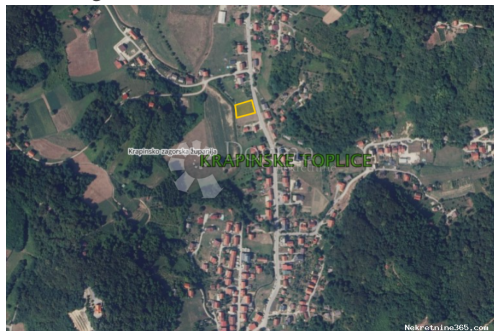

Građevinsko zemljište 1.100m² u Krapinskim Toplicama!, Krapinske Toplice, Zemljište

Seller Info

Ime:	Dogma Nekretnine
Ime:	Dogma
Prezime:	Nekretnine
Naziv firme:	Dogma nekretnine d.o.o.
Tip usluga:	Prodaja i iznajmljivanje nekretnina
Website:	https://dogma-nekretnine.com
Država:	Hrvatska
Region:	Primorsko-goranska županija
Grad:	Rijeka
Poštanski broj:	51000
Adresa:	F.LA GUARDIA 6
Telefon:	+385 51 341 080
Fax:	+385 51 341 081
O nama:	DOGMA nekretnine d.o.o. iskusna je i licencirana agencija specijalizirana u prometu nekretnina. U ovome poslu prisutni smo više od 20 godina - od male agencije s tek dvoje zaposlenih dugogodišnjim radom i trudom izrasli smo u trgovačko društvo s preko 80 zaposlenika. U tom razdoblju, svojim radom i odnosom prema klijentima i poslu, postali smo vodeća agencija u Primorsko-goranskoj županiji te vodeća u Hrvatskoj. Agencija trenutno posluje na sljedećim lokacijama: sjedište u Rijeci, F. la Guardia.6, poslovnica u sklopu Tower centra Rijeka, J.P.Kamova 81a (4.kat), poslovnica u Opatiji, Maršala Tita 97, poslovnica u Labinu, Ulica Slobode 3; poslovnica u Umagu, Joakima Rakovca 4 , poslovnica u Puli, Anticova 5 te u Zagrebu, Ulica grada Vukovara 284 (Almeria zgrada