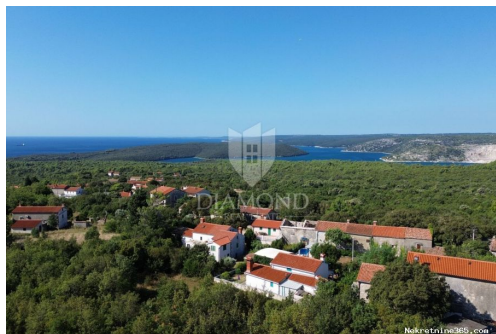

Labin, građevinsko zemljište u blizini mora, Labin, Zemljište

Seller Info

Ime: Agencija Diamond Realestate
Ime: Agencija
Prezime: Diamond Realestate
Naziv firme: Diamond Real Estate d.o.o.
Tip usluga: Prodaja i iznajmljivanje nekretnina
Website: <https://diamond-realestate.hr/>
Država: Hrvatska
Region: Istarska županija
Grad: Poreč
Naseljeno mjesto: Poreč
Poštanski broj: 52440
Adresa: Partizanska 5a, Dom Obrtnika, 1.kat
Mobitel: +385 52 210 824
Telefon: +385 52 210 824
O nama: Diamond Real Estate
Partizanska 5a, Dom Obrtnika, 1.kat, 52440 Poreč

Listing details

Opšti podaci

Naslov oglasa: Labin, građevinsko zemljište u blizini mora
Nekretnina za: Prodaja
Tip zemljišta: Građevinsko zemljište
Površina: 552 m²
Cijena: 90,000.00 €
Ažurirano: Aug 07, 2024

Lokacija

Država: Hrvatska
Region: Istarska županija
Općina/Grad: Labin
Naseljeno mjesto: Labin
Poštanski broj: 52220