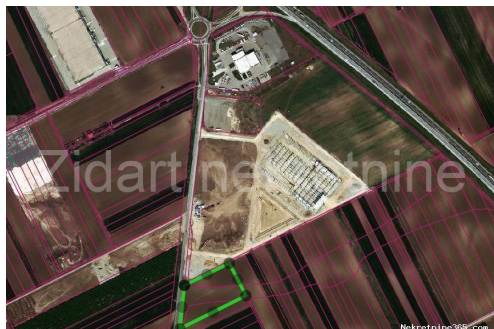

Novi Banovci, Kružni tok, plac 122 ara, Stara Pazova, Zemljište

Seller Info

Ime: ZidArt Nekretnine
Ime: ZidArt
Prezime: Nekretnine
Naziv firme: Zidart nekretnine (Reg.: 591)
Tip usluga: Prodaja i iznajmljivanje nekretnina
Website: <https://www.zidart.rs>
Država: Srbija
Region: Grad Beograd
Grad: Beograd
Poštanski broj: 11000
Adresa: Džona Kenedija br.18
Mobitel: +381 60 319 39 27
Telefon: +381 11 319 39 27
O nama: Agencija "Zidart" je osnovana

Registracijski broj: 591

Listing details

Opšti podaci

Naslov oglasa: Novi Banovci, Kružni tok, plac 122 ara
Nekretnina za: Prodaja
Površina: 12200 m²
Cijena: 671,000.00 €
Ažurirano: Aug 22, 2024

Lokacija

Država: Srbija
Region: Vojvodina
Općina/Grad: Stara Pazova
Naseljeno mjesto: Novi Banovci
Adresa: Đervin

Opis

Opis: Poljoprivredno zemljište u građevinskoj zoni. Parcela od 122 ara sa izlazom na

asfaltni put u širini 100 metara. Plac se nalazi kod Volvoa ispred kružnog toka na ulasku u Nove Banovce iz pravca Batajnice sa odličnom vezom sa auto putem. agencijska provizija 2% Šta podrazumeva agencijska provizija od 2%: Agencija, zajedno sa agentom, je tu za Vas vezano za: - razgledanje nepokretnosti na terenu, - vođenje celokupnog kupoprodajnog procesa, - prikupljanje i proveru dokumentacije, - izradu Predugovora ili Ugovora o kupoprodaji, - pružanje pomoći u pregovorima, - zakazivanje overe ugovora i odlazak u pratnji agenta kod notara, - asistiranje za porez na apsolutna prava i eventualno oslobađanje od istog, - organizovanje primopredaje i svega ostalog što podrazumeva Zakon o posredovanju u prometu i zakupu nepokretnosti. Agencija i agent koji Vam je dodeljen, su od prvog dana saradnje, do konačno završenog posla, Vaša pomoć i podrška.