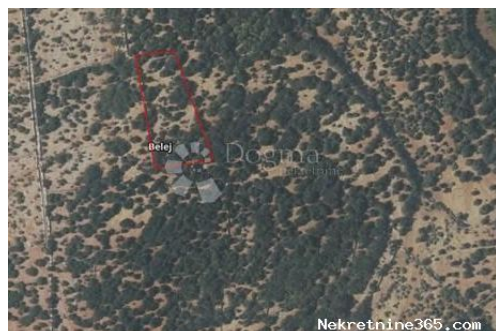

Malo Poljoprivredno zemljište Belej - CRES, Mali Lošinj, Zemljište

Seller Info

Ime: Dogma Nekretnine
Ime: Dogma
Prezime: Nekretnine
Naziv firme: Dogma nekretnine d.o.o.
Tip usluga: Prodaja i iznajmljivanje nekretnina
Website: <https://dogma-nekretnine.com>
Država: Hrvatska
Region: Primorsko-goranska županija
Grad: Rijeka
Poštanski broj: 51000
Adresa: F.LA GUARDIA 6
Telefon: +385 51 341 080
Fax: +385 51 341 081
O nama: DOGMA nekretnine d.o.o. iskusna je i licencirana agencija specijalizirana u prometu nekretnina. U ovome poslu prisutni smo više od 20 godina - od male agencije s tek dvoje zaposlenih dugogodišnjim radom i trudom izrasli smo u trgovačko društvo s preko 80 zaposlenika. U tom razdoblju, svojim radom i odnosom prema klijentima i poslu, postali smo vodeća agencija u Primorsko-goranskoj županiji te vodeća u Hrvatskoj. Agencija trenutno posluje na sljedećim lokacijama: sjedište u Rijeci, F. la Guardia.6, poslovnica u sklopu Tower centra Rijeka, J.P.Kamova 81a (4.kat), poslovnica u Opatiji, Maršala Tita 97, poslovnica u Labinu, Ulica Slobode 3; poslovnica u Umagu, Joakima Rakovca 4 , poslovnica u Puli, Anticova 5 te u Zagrebu, Ulica grada Vukovara 284 (Almeria zgrada D).