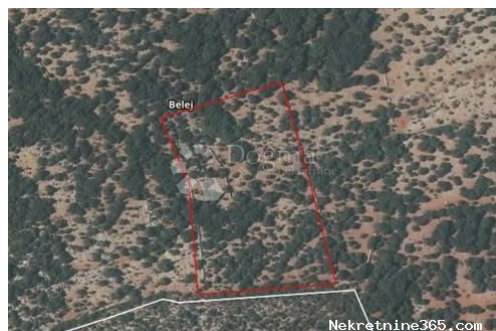

Poljoprivredno zemljište Belej, Mali Lošinj, Zemljište

Seller Info

Ime: Dogma Nekretnine
Ime: Dogma
Prezime: Nekretnine
Naziv firme: Dogma nekretnine d.o.o.
Tip usluga: Prodaja i iznajmljivanje nekretnina
Website: <https://dogma-nekretnine.com>
Država: Hrvatska
Region: Primorsko-goranska županija
Grad: Rijeka
Poštanski broj: 51000
Adresa: F.LA GUARDIA 6
Telefon: +385 51 341 080
Fax: +385 51 341 081
O nama: DOGMA nekretnine d.o.o. iskusna je i licencirana agencija specijalizirana u prometu nekretnina. U ovome poslu prisutni smo više od 20 godina - od male agencije s tek dvoje zaposlenih dugogodišnjim radom i trudom izrasli smo u trgovačko društvo s preko 80 zaposlenika. U tom razdoblju, svojim radom i odnosom prema klijentima i poslu, postali smo vodeća agencija u Primorsko-goranskoj županiji te vodeća u Hrvatskoj. Agencija trenutno posluje na sljedećim lokacijama: sjedište u Rijeci, F. la Guardia.6, poslovnica u sklopu Tower centra Rijeka, J.P.Kamova 81a (4.kat), poslovnica u Opatiji, Maršala Tita 97, poslovnica u Labinu, Ulica Slobode 3; poslovnica u Umagu, Joakima Rakovca 4 , poslovnica u Puli, Anticova 5 te u Zagrebu, Ulica grada Vukovara 284 (Almeria zgrada D).