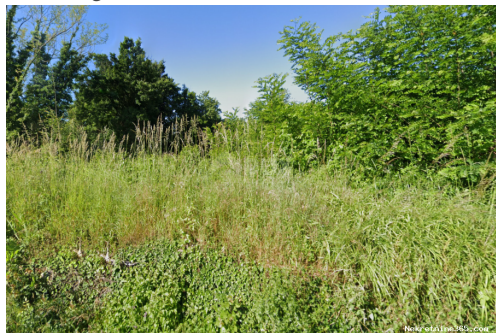

ISTRA, OPRTALJ - Građevinsko zemljište zadnje u zoni gradnje, Oprtalj, Zemljište

Seller Info

Ime:	Agencija Dux nekretnine
E-mail:	info@dux-nekretnine.hr
Ime:	Agencija
Prezime:	Dux nekretnine
Naziv firme:	DUX NEKRETNINE d.o.o.
Tip usluga:	Prodaja i iznajmljivanje nekretnina
Država:	Hrvatska
Region:	Primorsko-goranska županija
Grad:	Rijeka
Poštanski broj:	51000
Adresa:	Tizianova 8
Mobitel:	385 91 480 8808
Telefon:	385 51 518 174
O nama:	Agencija Dux nekretnine posluje s ciljem podizanja kvalitete posredovanja u nekretninama na višu razinu profesionalnosti i obostranog zadovoljstva stranaka s kojima surađuje. Kako to činimo? Svakom klijentu pristupamo ljudski i profesionalno kako bismo olakšali jednu od najvećih i najvažnijih odluka u životu - kupovinu nekretnine.

Naša ponuda obuhvaća široki spektar visokokvalitetnih i vrlo atraktivnih nekretnina na području Kvarnera, Istre, otoka i šire okolice s ciljem zadovoljenja istančanih ukusa naših dugogodišnjih kupaca.

Proces kupoprodaje odvija se na najvišoj razini kvalitete uz našu pouzdanost i posvećenost svakom pojedinom klijentu. Naš posao nije gotov dok ne vidimo osmijeh na licima