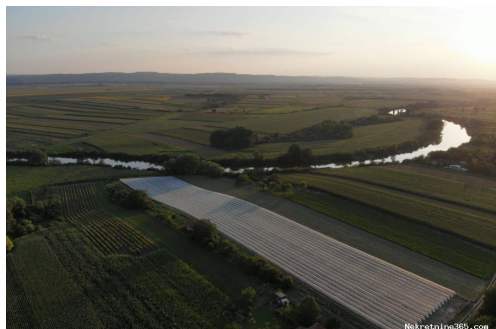

Plantaza Borovnica, Pančevo, Zemljište

Seller Info

Ime:	Ticket Info
Ime:	Ticket
Prezime:	Info
Država:	Srbija
Region:	Grad Beograd
Grad:	Beograd
Adresa:	Beograd
Politika privatnosti:	

Listing details

Opšti podaci

Naslov oglasa:	Plantaza Borovnica
Nekretnina za:	Prodaja
Površina:	35000 m²
Cijena:	180,000.00 €
Ažurirano:	Aug 30, 2024

Lokacija

Država:	Srbija
Region:	Vojvodina
Općina/Grad:	Pančevo
Naseljeno mjesto:	Banatski Brestovac
Adresa:	Vikend naselje

Dozvole

Građevinska dozvola:	Da
Lokacijska dozvola:	Da
Vlasnički list:	Da