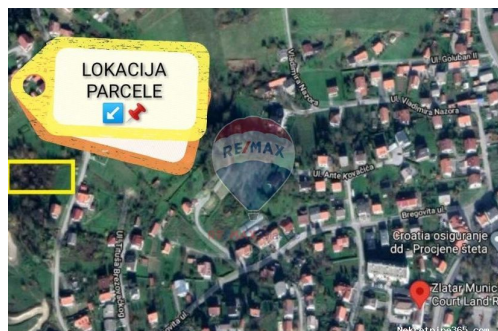

GRAĐEVINSKO ZEMLJIŠTE 1240M2, BREGI ZABOČKI, Zabok, Zemljište**Seller Info**

Ime:	ReMax Classic
Ime:	ReMax
Prezime:	Classic
Naziv firme:	ReMax Classic
Tip usluga:	Prodaja i iznajmljivanje nekretnina
Website:	https://nekretnineremax-classic.com
Država:	Hrvatska
Region:	Krapinsko-zagorska županija
Grad:	Zabok
Naseljeno mjesto:	Zabok
Poštanski broj:	49210
Adresa:	Ulica Matije Gupca 45A
Mobitel:	00385913105009
O nama:	MAREX PROJEKT ONE d.o.o., Sjedište: Jazvine 10A, 49232 Radoboj, Trgovački sud u Zagrebu, pod brojem EUID: HRSR.081467226, MBS: 081467226, OIB:51362020576 Transakcijski račun i banka: HR85 2402 0061 1011 20382, Erste banka, Swift: ESBCHR22 Temeljni kapital 20.000kn/2654.46 eur Osoba ovlaštena za zastupanje: Mario Prelčec
Registracijski broj:	Ag-175/2023

Listing details**Opšti podaci**

Naslov oglasa:	GRAĐEVINSKO ZEMLJIŠTE 1240M2, BREGI ZABOČKI
Nekretnina za:	Prodaja
Tip zemljišta:	Građevinsko zemljište
Površina:	1240 m ²
Cijena:	62,000.00 €
Ažurirano:	Sep 03, 2024

Lokacija

Država: Hrvatska
Region: Krapinsko-zagorska županija
Općina/Grad: Zabok
Naseljeno mjesto: Bregi Zabočki
Poštanski broj: 49210

Dozvole

Vlasnički list: Da

Opis

Opis: Parcela veličine 4755m², dio od 1240m² nalazi se u građevnoj zoni. Mirna lokacija na Zabočkim bregima. Dio od 1240m² zona gradnje, nalazi se uz cestu te su sve komunalije u blizini, ostatak zemljišta je padina koja se može iskoristiti u razne namjene te ima potencijala i za prenamjenu i možda moguću gradnju. Za sve dodatne informacije kontaktirajte Mario Prelčec-licencirani agent +385 91 3105 009 m.prelcec@remax.hr www.nekretnineremax-classic.com Šifra objekta: 300691001-168