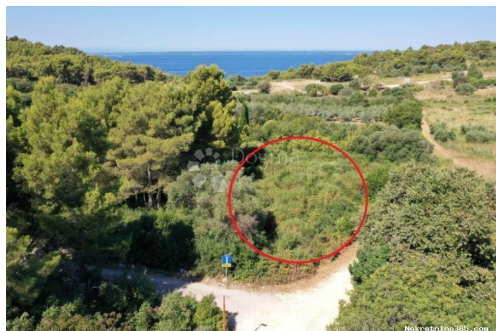

Građevinsko zemljište 300m od mora, Medulin, Zemljište

Seller Info

Ime: Dogma Nekretnine
Ime: Dogma
Prezime: Nekretnine
Naziv firme: Dogma nekretnine d.o.o.
Tip usluga: Prodaja i iznajmljivanje nekretnina
Website: <https://dogma-nekretnine.com>
Država: Hrvatska
Region: Primorsko-goranska županija
Grad: Rijeka
Poštanski broj: 51000
Adresa: F.LA GUARDIA 6
Telefon: +385 51 341 080
Fax: +385 51 341 081
O nama: DOGMA nekretnine d.o.o. iskusna je i licencirana agencija specijalizirana u prometu nekretnina. U ovome poslu prisutni smo više od 20 godina - od male agencije s tek dvoje zaposlenih dugogodišnjim radom i trudom izrasli smo u trgovačko društvo s preko 80 zaposlenika. U tom razdoblju, svojim radom i odnosom prema klijentima i poslu, postali smo vodeća agencija u Primorsko-goranskoj županiji te vodeća u Hrvatskoj. Agencija trenutno posluje na sljedećim lokacijama: sjedište u Rijeci, F. la Guardia.6, poslovnica u sklopu Tower centra Rijeka, J.P.Kamova 81a (4.kat), poslovnica u Opatiji, Maršala Tita 97, poslovnica u Labinu, Ulica Slobode 3; poslovnica u Umagu, Joakima Rakovca 4 , poslovnica u Puli, Anticova 5 te u Zagrebu, Ulica grada Vukovara 284 (Almeria zgrada D).