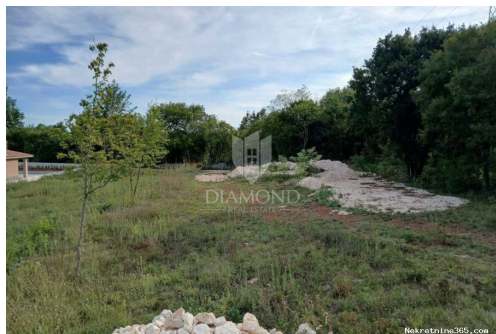

Labin okolica, građevinsko zemljište sa dozvolom, Labin, Zemljište

Seller Info

Ime: Agencija Diamond Realestate
Ime: Agencija
Prezime: Diamond Realestate
Naziv firme: Diamond Real Estate d.o.o.
Tip usluga: Prodaja i iznajmljivanje nekretnina
Website: <https://diamond-realestate.hr/>
Država: Hrvatska
Region: Istarska županija
Grad: Poreč
Naseljeno mjesto: Poreč
Poštanski broj: 52440
Adresa: Partizanska 5a, Dom Obrtnika, 1.kat
Mobitel: +385 52 210 824
Telefon: +385 52 210 824
O nama: Diamond Real Estate
Partizanska 5a, Dom Obrtnika, 1.kat, 52440 Poreč

Listing details

Opšti podaci

Naslov oglasa: Labin okolica, građevinsko zemljište sa dozvolom
Nekretnina za: Prodaja
Tip zemljišta: Građevinsko zemljište
Površina: 905 m²
Cijena: 135,000.00 €
Ažurirano: Sep 13, 2024

Lokacija

Država: Hrvatska
Region: Istarska županija
Općina/Grad: Labin
Naseljeno mjesto: Labin
Poštanski broj: 52220