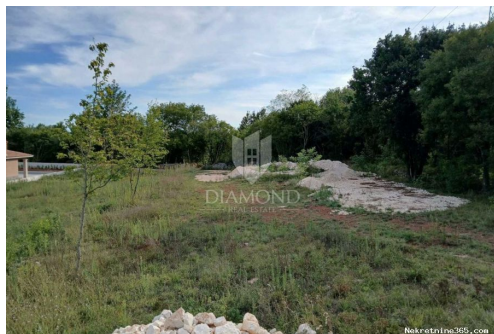

Labin okolica, građevinsko zemljište sa dozvolom, Labin, Zemljište

Seller Info

Ime: Agencija Diamond Realestate
Ime: Agencija
Prezime: Diamond Realestate
Naziv firme: Diamond Real Estate d.o.o.
Tip usluga: Prodaja i iznajmljivanje nekretnina
Website: <https://diamond-realestate.hr/>
Država: Hrvatska
Region: Istarska županija
Grad: Poreč
Naseljeno mjesto: Poreč
Poštanski broj: 52440
Adresa: Partizanska 5a, Dom Obrtnika, 1.kat
Mobitel: +385 52 210 824
Telefon: +385 52 210 824
O nama: Diamond Real Estate
Partizanska 5a, Dom Obrtnika, 1.kat, 52440 Poreč

Listing details

Opšti podaci

Naslov oglasa: Labin okolica, građevinsko zemljište sa dozvolom
Nekretnina za: Prodaja
Tip zemljišta: Građevinsko zemljište
Površina: 905 m²
Cijena: 135,000.00 €
Ažurirano: Sep 13, 2024

Lokacija

Država: Hrvatska
Region: Istarska županija
Općina/Grad: Labin
Naseljeno mjesto: Labin
Poštanski broj: 52220