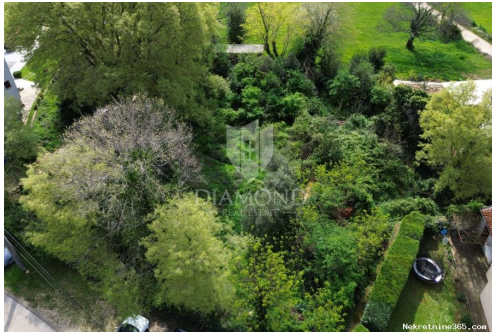

Labin, okolica, građevinsko zemljište, Labin, Zemljište

Seller Info

Ime: Agencija Diamond Realestate
Ime: Agencija
Prezime: Diamond Realestate
Naziv firme: Diamond Real Estate d.o.o.
Tip usluga: Prodaja i iznajmljivanje nekretnina
Website: <https://diamond-realestate.hr/>
Država: Hrvatska
Region: Istarska županija
Grad: Poreč
Naseljeno mjesto: Poreč
Poštanski broj: 52440
Adresa: Partizanska 5a, Dom Obrtnika, 1.kat
Mobitel: +385 52 210 824
Telefon: +385 52 210 824
O nama: Diamond Real Estate
Partizanska 5a, Dom Obrtnika, 1.kat, 52440 Poreč

Listing details

Opšti podaci

Naslov oglasa: Labin, okolica, građevinsko zemljište
Nekretnina za: Prodaja
Tip zemljišta: Građevinsko zemljište
Površina: 1351 m²
Cijena: 70,000.00 €
Ažurirano: Sep 25, 2024

Lokacija

Država: Hrvatska
Region: Istarska županija
Općina/Grad: Labin
Naseljeno mjesto: Labin
Poštanski broj: 52220