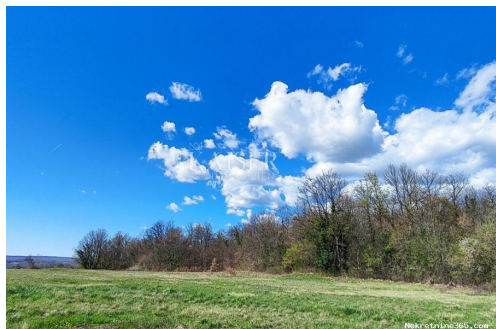

Labin - građevinsko zemljište na odličnoj lokaciji, 2 140 m², Labin, Zemljište

Seller Info

Ime: Kaiser Immobilien
Ime: Kaiser
Prezime: Immobilien
Naziv firme: Kaiser Immobilien d.o.o.
Tip usluga: Prodaja i iznajmljivanje nekretnina
Website: <https://kaiser-immobilien.hr/>
Država: Hrvatska
Region: Primorsko-goranska županija
Grad: Opatija
Poštanski broj: 51410
Adresa: Maršala Tita 97
Mobitel: 00385992140008
Telefon: 0038551823491
O nama: Profesionalni tim stručnjaka za

ekskluzivne nekretnine agencije KAISER IMMOBILIEN
klijentima postaje partner u ugodnoj, nesmetanoj, diskretnoj i intimnoj atmosferi. Nastojimo zadovoljiti najviše standarde i uz veliki angažman pronalazimo savršenu nekretninu za Vas. Uz našu stručnost, predanost, našem instinktu i poznavanju regionalnog tržišta možete graditi svoju nekretninu iz snova na lokacijama Kvarnera, Istre, Dalmacije i cijele Hrvatske. Savjetujemo vas od prvog termina do sklapanja ugovora, pa i dalje. Svakom klijentu pristupa se individualno uz maksimalno povjerenje.

Osnivači agencije su Silvija Panuccio i Dean Luić. KAISER IMMOBILIEN je vrhunska agencija za posredovanje u prodaji probranih i ekskluzivnih nekretnina koja svojim