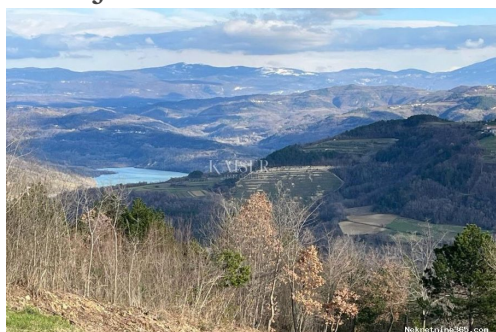

Istra, Motovun, građevinsko zemljište s panoramskim pogledom, Motovun, Zemljište

Seller Info

Ime:	Kaiser Immobilien
Ime:	Kaiser
Prezime:	Immobilien
Naziv firme:	Kaiser Immobilien d.o.o.
Tip usluga:	Prodaja i iznajmljivanje nekretnina
Website:	https://kaiser-immobilien.hr/
Država:	Hrvatska
Region:	Primorsko-goranska županija
Grad:	Opatija
Poštanski broj:	51410
Adresa:	Maršala Tita 97
Mobitel:	00385992140008
Telefon:	0038551823491
O nama:	Profesionalni tim stručnjaka za ekskluzivne nekretnine agencije KAISER IMMOBILIEN klijentima postaje partner u ugodnoj, nesmetanoj, diskretnoj i intimnoj atmosferi. Nastojimo zadovoljiti najviše standarde i uz veliki angažman pronalazimo savršenu nekretninu za Vas. Uz našu stručnost, predanost, našem instinktu i poznavanju regionalnog tržišta možete graditi svoju nekretninu iz snova na lokacijama Kvarnera, Istre, Dalmacije i cijele Hrvatske. Savjetujemo vas od prvog termina do sklapanja ugovora, pa i dalje. Svakom klijentu pristupa se individualno uz maksimalno povjerenje.

Osnivači agencije su Silvija Panuccio i Dean Luić. KAISER IMMOBILIEN je vrhunska agencija za posredovanje u prodaji probranih i ekskluzivnih