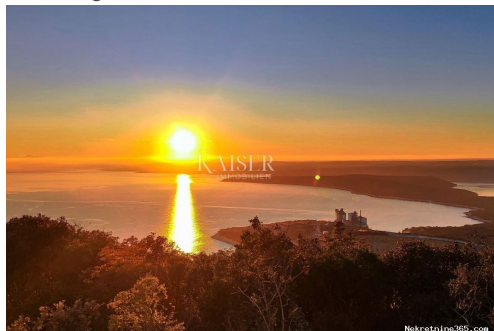

Istra, Labin - građevinsko zemljište nedaleko od mora, 5.600 m2, Labin, Zemljište

Seller Info

Ime:	Kaiser Immobilien
Ime:	Kaiser
Prezime:	Immobilien
Naziv firme:	Kaiser Immobilien d.o.o.
Tip usluga:	Prodaja i iznajmljivanje nekretnina
Website:	https://kaiser-immobilien.hr/
Država:	Hrvatska
Region:	Primorsko-goranska županija
Grad:	Opatija
Poštanski broj:	51410
Adresa:	Maršala Tita 97
Mobitel:	00385992140008
Telefon:	0038551823491
O nama:	Profesionalni tim stručnjaka za ekskluzivne nekretnine agencije KAISER IMMOBILIEN klijentima postaje partner u ugodnoj, nesmetanoj, diskretnoj i intimnoj atmosferi. Nastojimo zadovoljiti najviše standarde i uz veliki angažman pronalazimo savršenu nekretninu za Vas. Uz našu stručnost, predanost, našem instinktu i poznavanju regionalnog tržišta možete graditi svoju nekretninu iz snova na lokacijama Kvarnera, Istre, Dalmacije i cijele Hrvatske. Savjetujemo vas od prvog termina do sklapanja ugovora, pa i dalje. Svakom klijentu pristupa se individualno uz maksimalno povjerenje.

Osnivači agencije su Silvija Panuccio i Dean Luić. KAISER IMMOBILIEN je vrhunska agencija za posredovanje u prodaji probranih i ekskluzivnih