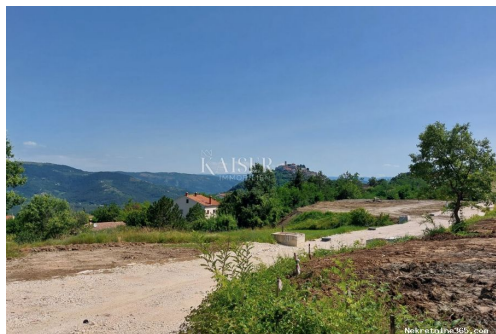

Istra, Motovun - građevinsko zemljište u Motovunu, Motovun, Zemljište

Seller Info

Ime: Kaiser Immobilien
Ime: Kaiser
Prezime: Immobilien
Naziv firme: Kaiser Immobilien d.o.o.
Tip usluga: Prodaja i iznajmljivanje nekretnina
Website: <https://kaiser-immobilien.hr/>
Država: Hrvatska
Region: Primorsko-goranska županija
Grad: Opatija
Poštanski broj: 51410
Adresa: Maršala Tita 97
Mobitel: 00385992140008
Telefon: 0038551823491
O nama: Profesionalni tim stručnjaka za ekskluzivne nekretnine agencije KAISER IMMOBILIEN klijentima postaje partner u ugodnoj, nesmetanoj, diskretnoj i intimnoj atmosferi. Nastojimo zadovoljiti najviše standarde i uz veliki angažman pronalazimo savršenu nekretninu za Vas. Uz našu stručnost, predanost, našem instinktu i poznavanju regionalnog tržišta možete graditi svoju nekretninu iz snova na lokacijama Kvarnera, Istre, Dalmacije i cijele Hrvatske. Savjetujemo vas od prvog termina do sklapanja ugovora, pa i dalje. Svakom klijentu pristupa se individualno uz maksimalno povjerenje.

Osnivači agencije su Silvija Panuccio i Dean Luić. KAISER IMMOBILIEN je vrhunska agencija za posredovanje u prodaji probраних i ekskluzivnih nekretnina koja svojim