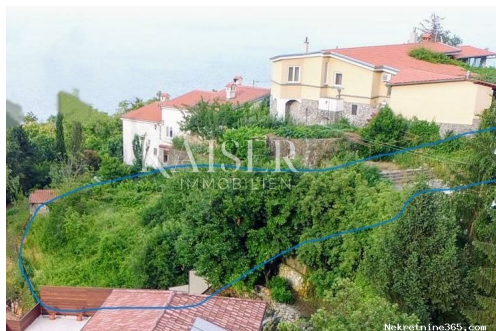

Lovran, Liganj- Zemljište sa djelomičnim pogledom na more, Lovran, Zemljište

Seller Info

Ime: Kaiser Immobilien
Ime: Kaiser
Prezime: Immobilien
Naziv firme: Kaiser Immobilien d.o.o.
Tip usluga: Prodaja i iznajmljivanje nekretnina
Website: <https://kaiser-immobilien.hr/>
Država: Hrvatska
Region: Primorsko-goranska županija
Grad: Opatija
Poštanski broj: 51410
Adresa: Maršala Tita 97
Mobitel: 00385992140008
Telefon: 0038551823491
O nama: Profesionalni tim stručnjaka za ekskluzivne nekretnine agencije KAISER IMMOBILIEN klijentima postaje partner u ugodnoj, nesmetanoj, diskretnoj i intimnoj atmosferi. Nastojimo zadovoljiti najviše standarde i uz veliki angažman pronalazimo savršenu nekretninu za Vas. Uz našu stručnost, predanost, našem instinktu i poznavanju regionalnog tržišta možete graditi svoju nekretninu iz snova na lokacijama Kvarnera, Istre, Dalmacije i cijele Hrvatske. Savjetujemo vas od prvog termina do sklapanja ugovora, pa i dalje. Svakom klijentu pristupa se individualno uz maksimalno povjerenje.

Registracijski broj: 133/2024

Listing details

Opšti podaci

Naslov oglasa: Lovran, Liganj- Zemljište sa djelomičnim pogledom na more
Nekretnina za: Prodaja
Tip zemljišta: Građevinsko zemljište
Površina: 639 m²
Cijena: 65,000.00 €
Ažurirano: Nov 19, 2024

Lokacija

Država: Hrvatska
Region: Primorsko-goranska županija
Općina/Grad: Lovran
Naseljeno mjesto: Liganj
Poštanski broj: 51415

Opis

Opis: Kaiser Immobilien Vam predstavlja građevinsko zemljište sa djelomičnim pogledom na more. Zemljište se nalazi u mirnom okruženju. Do terena je asfaltirana cesta. ID KOD AGENCIJE: 111-81