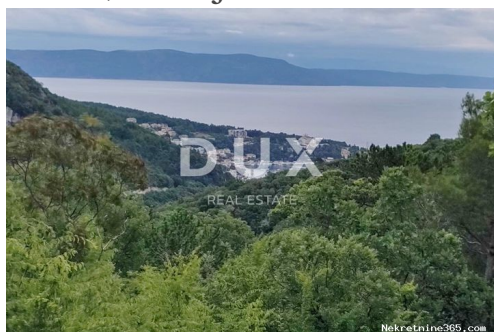

## ISTRA, LABIN - Poljoprivredno zemljište s predivnim pogledom na more, Labin, Zemljište

## Opis

Opis: ISTRA,LABIN - Poljoprivredno zemljište s predivnim pogledom na more Na jugoistočnoj obali Istre na mjestu gdje se zeleni brežuljci sastaju s morem, tamo gdje se sjedinjuju priroda i baština, nalaze se dva gradića slične veličine no s različitim ali međusobno nadopunjujućim karakterom - Labin i Rabac. Slikoviti grad Labin uzdiže se na brdašcu visokom 320 metara udaljenom svega pet kilometara od bijelih šljunčanih plaža u Rapcu. Isprepleten bogatom poviješću i rudarstvom koje je obilježilo ovaj kraj, Labin koji je kratkotrajno bio proglašen samostalnom republikom je danas fascinantan grad proturječnosti; starog i novog, povijesti i sadašnjosti, turizma i umjetnosti. Prodaje se prostrano poljoprivredno zemljište površine 3019 m<sup>2</sup> s prekrasnim pogledom na more i Rabac. Zemljište ima pristupni put i uredno vlasništvo. Zemljište je trenutno obraslo. Poštovani klijenti, agencijska provizija naplaćuje se u skladu s Općim uvjetima poslovanja: [www.dux-nekretnine.hr/opci-uvjeti-poslovanja](http://www.dux-nekretnine.hr/opci-uvjeti-poslovanja) ID KOD AGENCIJE: 33658