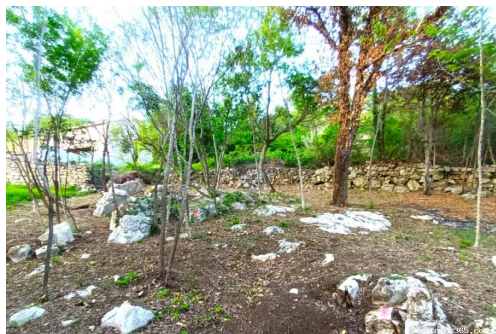

Istra,Lupoglav-Građevinsko zemljište okruženo prirodom, Lupoglav, Zemljište

Seller Info

Ime: ReMax Centar nekretnina
Ime: ReMax
Prezime: Centar nekretnina
Naziv firme: ReMax Centar Nekretnina
Tip usluga: Prodaja i iznajmljivanje nekretnina
Website: <https://www.remax-centarnekrtnina.com>
Država: Hrvatska
Region: Primorsko-goranska županija
Grad: Rijeka
Poštanski broj: 51000
Adresa: Krešimirova 12a
Telefon: 0038551635350
O nama: Još od 2008. godine Remax Centar nekretnina dom je ponajboljih lokalnih stručnjaka za posredovanje u prometu nekretnina na području Istre, Rijeke i Kvarnera, Gorskog kotara te Zagreba i okolice. Naša tvrtka stvorena je s vizijom da bude partner prepoznat po povjerenju, kako svojim klijentima, tako i svojim zaposlenicima, poslovnim suradnicima i široj zajednici u kojoj djeluje. Naš sustav poslovanja te široka baza kupaca i prodavatelja osiguravaju kratke rokove realizacije, a pažljiv izbor i provjera svih nekretnina unutar našeg sustava garantira sigurnost i zadovoljstvo naših klijenata. Njihovim potrebama uvijek dajemo prioritet, s ciljem da riješimo izazove s kojima se susreću i nadmašimo njihova očekivanja, bilo to kod pružanja savjetovanja za najbolji oblik financiranja, rješavanje