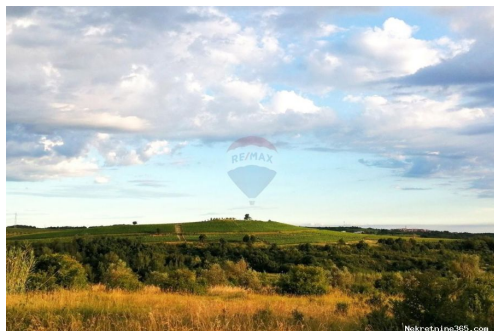

Istra, Buje - top lokacija, panoramski pogled na more, Buje, Zemljište

Seller Info

Ime: ReMax Centar nekretnina
Ime: ReMax
Prezime: Centar nekretnina
Naziv firme: ReMax Centar Nekretnina
Tip usluga: Prodaja i iznajmljivanje nekretnina
Website: <https://www.remax-centarnekrtnina.com>
Država: Hrvatska
Region: Primorsko-goranska županija
Grad: Rijeka
Poštanski broj: 51000
Adresa: Krešimirova 12a
Telefon: 0038551635350
O nama: Još od 2008. godine Remax Centar nekretnina dom je ponajboljih lokalnih stručnjaka za posredovanje u prometu nekretnina na području Istre, Rijeke i Kvarnera, Gorskog kotara te Zagreba i okolice. Naša tvrtka stvorena je s vizijom da bude partner prepoznat po povjerenju, kako svojim klijentima, tako i svojim zaposlenicima, poslovnim suradnicima i široj zajednici u kojoj djeluje. Naš sustav poslovanja te široka baza kupaca i prodavatelja osiguravaju kratke rokove realizacije, a pažljiv izbor i provjera svih nekretnina unutar našeg sustava garantira sigurnost i zadovoljstvo naših klijenata. Njihovim potrebama uvijek dajemo prioritet, s ciljem da riješimo izazove s kojima se susreću i nadmašimo njihova očekivanja, bilo to kod pružanja savjetovanja za najbolji oblik financiranja, rješavanje