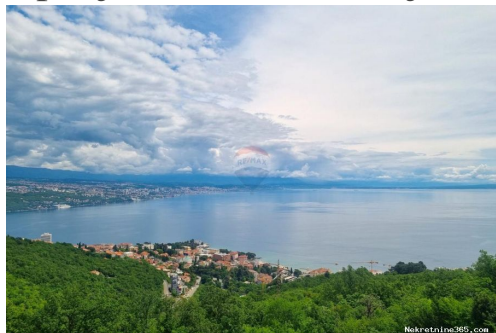

## OPATIJA, KOLAVIĆI- građevinsko zemljište sa projektom za vilu s bazenom, Opatija - Okolica, Zemljište

### Opis

Prodaje se građevinsko zemljište 1096 m<sup>2</sup> m<sup>2</sup> iznad Opatije, u Kolavićima s panoramskim pogledom na more. Zemljište je južne orijentacije, sunčano i svijetlo tijekom cijelog dana. Zemljište ima glavni projekt za samostojeću vilu s bazenom ukupne neto površine 493 m<sup>2</sup>. Pravilnog je (pravokutnog) oblika, potpuno ravno, s već napravljenim iskopima i potpornim zidovima, očišćeno i spremno za gradnju; nastaviti graditi može se odmah! Panoramski pogled na more, Opatiju, otoke i Rijeku pružao bi se već iz prizemlja budućeg izgrađenog objekta. Zemljište ima glavni projekt za samostojeću vilu s bazenom ukupne neto površine 493 m<sup>2</sup>. Pristupni put je osiguran, a sva infrastruktura (priključci) se nalazi u blizini zemljišta. Kao još jednu prednost ovog zemljišta definitivno se mora navesti i prometna povezanost; zemljište se nalazi na samo 450 m od spoja na brzu cestu, tako da ste za čas u Opatiji ili Rijeci. Izvrsna lokacija, okružena zelenilom, prirodom i mirom, s panoramskim pogledom na more, savršeno za izgradnju vile s bazenom ili pak obiteljske kuće. ID KOD AGENCIJE: 300421024-732