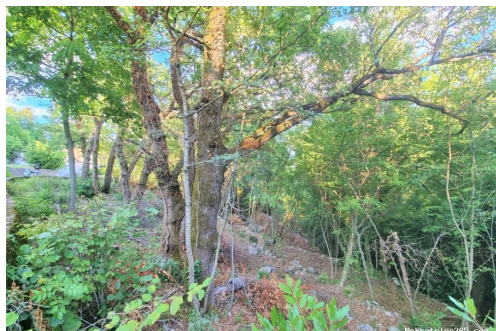

OPATIJA, BREGI- zemljište 1230 m2 sa pogledom na more, Matulji, Zemljište

Seller Info

Ime: ReMax Centar nekretnina
Ime: ReMax
Prezime: Centar nekretnina
Naziv firme: ReMax Centar Nekretnina
Tip usluga: Prodaja i iznajmljivanje nekretnina
Website: <https://www.remax-centarnekrtnina.com>
Država: Hrvatska
Region: Primorsko-goranska županija
Grad: Rijeka
Poštanski broj: 51000
Adresa: Krešimirova 12a
Telefon: 0038551635350
O nama: Još od 2008. godine Remax Centar nekretnina dom je ponajboljih lokalnih stručnjaka za posredovanje u prometu nekretnina na području Istre, Rijeke i Kvarnera, Gorskog kotara te Zagreba i okolice. Naša tvrtka stvorena je s vizijom da bude partner prepoznat po povjerenju, kako svojim klijentima, tako i svojim zaposlenicima, poslovnim suradnicima i široj zajednici u kojoj djeluje. Naš sustav poslovanja te široka baza kupaca i prodavatelja osiguravaju kratke rokove realizacije, a pažljiv izbor i provjera svih nekretnina unutar našeg sustava garantira sigurnost i zadovoljstvo naših klijenata. Njihovim potrebama uvijek dajemo prioritet, s ciljem da riješimo izazove s kojima se susreću i nadmašimo njihova očekivanja, bilo to kod pružanja savjetovanja za najbolji oblik financiranja, rješavanje