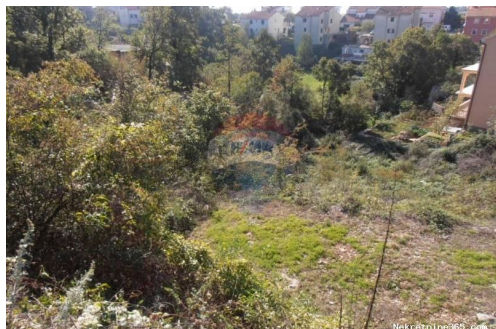

SRDOČI - GRAĐEVINSKI TEREN - 646 m², Rijeka, Zemljište

Seller Info

Ime: ReMax Centar nekretnina
Ime: ReMax
Prezime: Centar nekretnina
Naziv firme: ReMax Centar Nekretnina
Tip usluga: Prodaja i iznajmljivanje nekretnina
Website: <https://www.remax-centarnekrtnina.com>
Država: Hrvatska
Region: Primorsko-goranska županija
Grad: Rijeka
Poštanski broj: 51000
Adresa: Krešimirova 12a
Telefon: 0038551635350
O nama: Još od 2008. godine Remax Centar nekretnina dom je ponajboljih lokalnih stručnjaka za posredovanje u prometu nekretnina na području Istre, Rijeke i Kvarnera, Gorskog kotara te Zagreba i okolice. Naša tvrtka stvorena je s vizijom da bude partner prepoznat po povjerenju, kako svojim klijentima, tako i svojim zaposlenicima, poslovnim suradnicima i široj zajednici u kojoj djeluje. Naš sustav poslovanja te široka baza kupaca i prodavatelja osiguravaju kratke rokove realizacije, a pažljiv izbor i provjera svih nekretnina unutar našeg sustava garantira sigurnost i zadovoljstvo naših klijenata. Njihovim potrebama uvijek dajemo prioritet, s ciljem da riješimo izazove s kojima se susreću i nadmašimo njihova očekivanja, bilo to kod pružanja savjetovanja za najbolji oblik financiranja, rješavanje