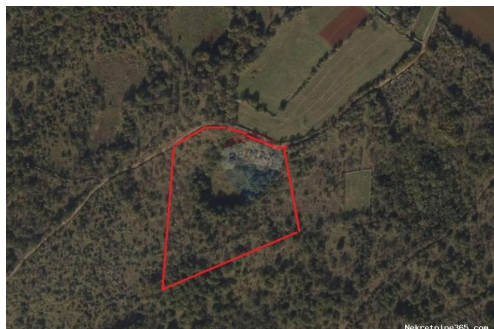

ISTRA, MARČANA - Veliki poljoprivredni teren, Marčana, Zemljište

Seller Info

Ime: ReMax Centar nekretnina
Ime: ReMax
Prezime: Centar nekretnina
Naziv firme: ReMax Centar Nekretnina
Tip usluga: Prodaja i iznajmljivanje nekretnina
Website: <https://www.remax-centarnekrtnina.com>
Država: Hrvatska
Region: Primorsko-goranska županija
Grad: Rijeka
Poštanski broj: 51000
Adresa: Krešimirova 12a
Telefon: 0038551635350
O nama: Još od 2008. godine Remax Centar nekretnina dom je ponajboljih lokalnih stručnjaka za posredovanje u prometu nekretnina na području Istre, Rijeke i Kvarnera, Gorskog kotara te Zagreba i okolice. Naša tvrtka stvorena je s vizijom da bude partner prepoznat po povjerenju, kako svojim klijentima, tako i svojim zaposlenicima, poslovnim suradnicima i široj zajednici u kojoj djeluje. Naš sustav poslovanja te široka baza kupaca i prodavatelja osiguravaju kratke rokove realizacije, a pažljiv izbor i provjera svih nekretnina unutar našeg sustava garantira sigurnost i zadovoljstvo naših klijenata. Njihovim potrebama uvijek dajemo prioritet, s ciljem da riješimo izazove s kojima se susreću i nadmašimo njihova očekivanja, bilo to kod pružanja savjetovanja za najbolji oblik financiranja, rješavanje