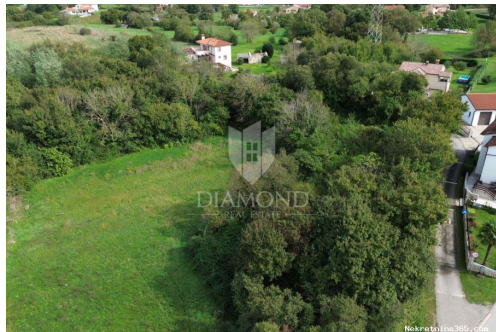

Kršan, građevinsko-poljoprivredno zemljište, Kršan, Zemljište

Seller Info

Ime: Agencija Diamond Realestate
Ime: Agencija
Prezime: Diamond Realestate
Naziv firme: Diamond Real Estate d.o.o.
Tip usluga: Prodaja i iznajmljivanje nekretnina
Website: <https://diamond-realestate.hr/>
Država: Hrvatska
Region: Istarska županija
Grad: Poreč
Naseljeno mjesto: Poreč
Poštanski broj: 52440
Adresa: Partizanska 5a, Dom Obrtnika, 1.kat
Mobitel: +385 52 210 824
Telefon: +385 52 210 824
O nama: Diamond Real Estate
Partizanska 5a, Dom Obrtnika, 1.kat, 52440 Poreč

Listing details

Opšti podaci

Naslov oglasa: Kršan, građevinsko-poljoprivredno zemljište
Nekretnina za: Prodaja
Tip zemljišta: Građevinsko zemljište
Površina: 31717 m²
Cijena: 170,000.00 €
Ažurirano: Oct 10, 2024

Lokacija

Država: Hrvatska
Region: Istarska županija
Općina/Grad: Kršan
Naseljeno mjesto: Kršan
Poštanski broj: 52232