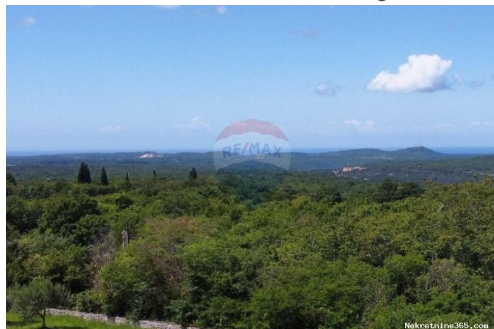

## Istra, Kanfanar - 1.625 m<sup>2</sup> građevinskog zemljišta i otvorenim pogledom na more, Kanfanar, Zemljište

### Opis

Istra, Kanfanar - 1.625 m2 građevinskog zemljišta s kamenom kućom, mogućnost parcelacije, dva prilaza s javne površine. Kuća ima predivan otvoreni panoramski pogled na more. Nalazi se na odličnoj lokaciji na korak do trgovine, škole, kafića, crkve i ostalih sadržaja. Rovinj je 15 minuta a izlaz na autocestu na 2 minute udaljenosti. Sva infrastruktura je na zemljištu. Na zemljištu se nalazi i autohtona kamena kuća od 350m2 koja dolazi u paketu sa građevinskom parcelom! Uredna i čista dokumentacija 1/1. Cijena je 160.000eur, izvrsna i povoljna prilika za investitore na top lokaciji. Za 98eura /m2 dobijete građevinsko zemljište i kuću! Pogled na more! EKSKLUZIVNO U REMAX-u ID KOD AGENCIJE: 300571006-180