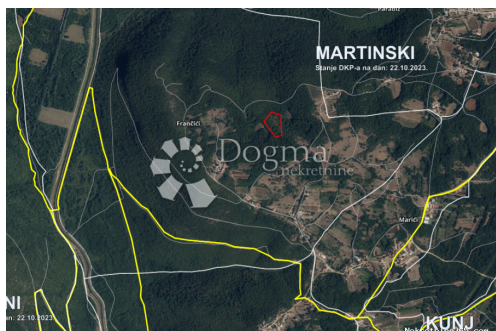

Poljoprivredno zemljište / šuma / livada / pašnjak, Sveta Nedelja, Zemljište

Seller Info

Ime: Dogma Nekretnine
Ime: Dogma
Prezime: Nekretnine
Naziv firme: Dogma nekretnine d.o.o.
Tip usluga: Prodaja i iznajmljivanje nekretnina
Website: <https://dogma-nekretnine.com>
Država: Hrvatska
Region: Primorsko-goranska županija
Grad: Rijeka
Poštanski broj: 51000
Adresa: F.LA GUARDIA 6
Telefon: +385 51 341 080
Fax: +385 51 341 081
O nama: DOGMA nekretnine d.o.o. iskusna je i licencirana agencija specijalizirana u prometu nekretnina. U ovome poslu prisutni smo više od 20 godina - od male agencije s tek dvoje zaposlenih dugogodišnjim radom i trudom izrasli smo u trgovačko društvo s preko 80 zaposlenika. U tom razdoblju, svojim radom i odnosom prema klijentima i poslu, postali smo vodeća agencija u Primorsko-goranskoj županiji te vodeća u Hrvatskoj. Agencija trenutno posluje na sljedećim lokacijama: sjedište u Rijeci, F. la Guardia.6, poslovnica u sklopu Tower centra Rijeka, J.P.Kamova 81a (4.kat), poslovnica u Opatiji, Maršala Tita 97, poslovnica u Labinu, Ulica Slobode 3; poslovnica u Umagu, Joakima Rakovca 4 , poslovnica u Puli, Anticova 5 te u Zagrebu, Ulica grada Vukovara 284 (Almeria zgrada D).