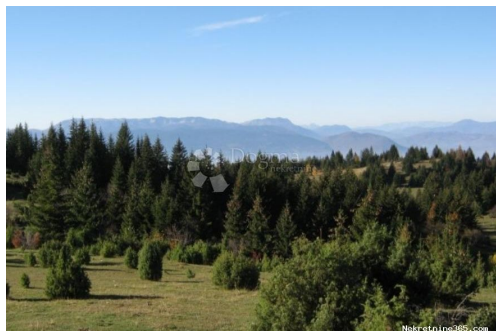

Poljoprivredno zemljište Trojvrh, Ogulin, Josipdol, Zemljište

Seller Info

Ime: Dogma Nekretnine
Ime: Dogma
Prezime: Nekretnine
Naziv firme: Dogma nekretnine d.o.o.
Tip usluga: Prodaja i iznajmljivanje nekretnina
Website: <https://dogma-nekretnine.com>
Država: Hrvatska
Region: Primorsko-goranska županija
Grad: Rijeka
Poštanski broj: 51000
Adresa: F.LA GUARDIA 6
Telefon: +385 51 341 080
Fax: +385 51 341 081
O nama: DOGMA nekretnine d.o.o. iskusna je i licencirana agencija specijalizirana u prometu nekretnina. U ovome poslu prisutni smo više od 20 godina - od male agencije s tek dvoje zaposlenih dugogodišnjim radom i trudom izrasli smo u trgovačko društvo s preko 80 zaposlenika. U tom razdoblju, svojim radom i odnosom prema klijentima i poslu, postali smo vodeća agencija u Primorsko-goranskoj županiji te vodeća u Hrvatskoj. Agencija trenutno posluje na sljedećim lokacijama: sjedište u Rijeci, F. la Guardia.6, poslovnica u sklopu Tower centra Rijeka, J.P.Kamova 81a (4.kat), poslovnica u Opatiji, Maršala Tita 97, poslovnica u Labinu, Ulica Slobode 3; poslovnica u Umagu, Joakima Rakovca 4 , poslovnica u Puli, Anticova 5 te u Zagrebu, Ulica grada Vukovara 284 (Almeria zgrada D).