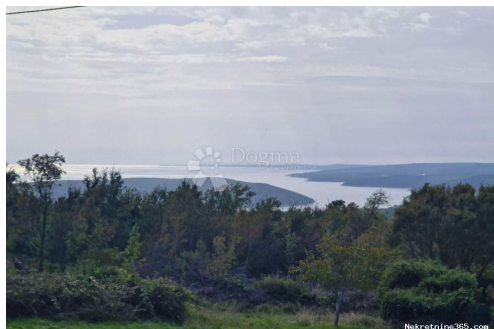

LABIN, veliko građevinsko zemljište sa pogledom na more, Labin, Zemljište

Seller Info

Ime: Dogma Nekretnine
Ime: Dogma
Prezime: Nekretnine
Naziv firme: Dogma nekretnine d.o.o.
Tip usluga: Prodaja i iznajmljivanje nekretnina
Website: <https://dogma-nekretnine.com>
Država: Hrvatska
Region: Primorsko-goranska županija
Grad: Rijeka
Poštanski broj: 51000
Adresa: F.LA GUARDIA 6
Telefon: +385 51 341 080
Fax: +385 51 341 081
O nama: DOGMA nekretnine d.o.o. iskusna je i licencirana agencija specijalizirana u prometu nekretnina. U ovome poslu prisutni smo više od 20 godina - od male agencije s tek dvoje zaposlenih dugogodišnjim radom i trudom izrasli smo u trgovačko društvo s preko 80 zaposlenika. U tom razdoblju, svojim radom i odnosom prema klijentima i poslu, postali smo vodeća agencija u Primorsko-goranskoj županiji te vodeća u Hrvatskoj. Agencija trenutno posluje na sljedećim lokacijama: sjedište u Rijeci, F. la Guardia.6, poslovnica u sklopu Tower centra Rijeka, J.P.Kamova 81a (4.kat), poslovnica u Opatiji, Maršala Tita 97, poslovnica u Labinu, Ulica Slobode 3; poslovnica u Umagu, Joakima Rakovca 4, poslovnica u Puli, Anticova 5 te u Zagrebu, Ulica grada Vukovara 284 (Almeria zgrada D).