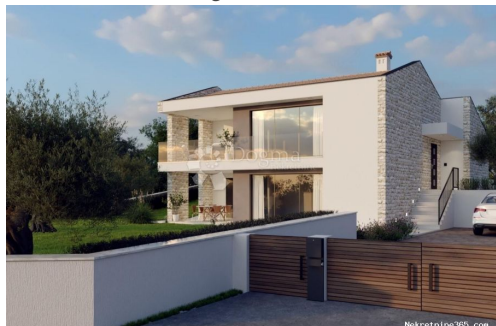

TOP LOKACIJA! PRAVOMOĆNA DOZVOLA! PLAĆENA DAVANJA! Labin, Zemljište

Seller Info

Ime: Dogma Nekretnine
Ime: Dogma
Prezime: Nekretnine
Naziv firme: Dogma nekretnine d.o.o.
Tip usluga: Prodaja i iznajmljivanje nekretnina
Website: <https://dogma-nekretnine.com>
Država: Hrvatska
Region: Primorsko-goranska županija
Grad: Rijeka
Poštanski broj: 51000
Adresa: F.LA GUARDIA 6
Telefon: +385 51 341 080
Fax: +385 51 341 081
O nama: DOGMA nekretnine d.o.o. iskusna je i licencirana agencija specijalizirana u prometu nekretnina. U ovome poslu prisutni smo više od 20 godina - od male agencije s tek dvoje zaposlenih dugogodišnjim radom i trudom izrasli smo u trgovačko društvo s preko 80 zaposlenika. U tom razdoblju, svojim radom i odnosom prema klijentima i poslu, postali smo vodeća agencija u Primorsko-goranskoj županiji te vodeća u Hrvatskoj. Agencija trenutno posluje na sljedećim lokacijama: sjedište u Rijeci, F. la Guardia.6, poslovnica u sklopu Tower centra Rijeka, J.P.Kamova 81a (4.kat), poslovnica u Opatiji, Maršala Tita 97, poslovnica u Labinu, Ulica Slobode 3; poslovnica u Umagu, Joakima Rakovca 4 , poslovnica u Puli, Anticova 5 te u Zagrebu, Ulica grada Vukovara 284 (Almeria zgrada