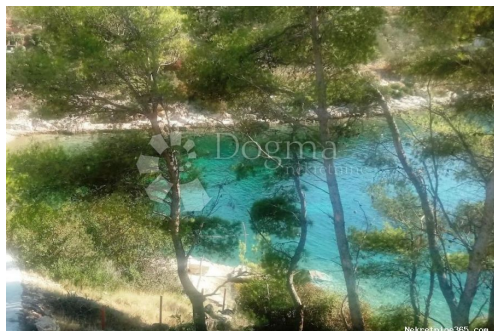

Građevinsko zemljište 1. red do mora, Korčula, Zemljište

Seller Info

Ime: Dogma Nekretnine
Ime: Dogma
Prezime: Nekretnine
Naziv firme: Dogma nekretnine d.o.o.
Tip usluga: Prodaja i iznajmljivanje nekretnina
Website: <https://dogma-nekretnine.com>
Država: Hrvatska
Region: Primorsko-goranska županija
Grad: Rijeka
Poštanski broj: 51000
Adresa: F.LA GUARDIA 6
Telefon: +385 51 341 080
Fax: +385 51 341 081
O nama: DOGMA nekretnine d.o.o. iskusna je i licencirana agencija specijalizirana u prometu nekretnina. U ovome poslu prisutni smo više od 20 godina - od male agencije s tek dvoje zaposlenih dugogodišnjim radom i trudom izrasli smo u trgovačko društvo s preko 80 zaposlenika. U tom razdoblju, svojim radom i odnosom prema klijentima i poslu, postali smo vodeća agencija u Primorsko-goranskoj županiji te vodeća u Hrvatskoj. Agencija trenutno posluje na sljedećim lokacijama: sjedište u Rijeci, F. la Guardia.6, poslovnica u sklopu Tower centra Rijeka, J.P.Kamova 81a (4.kat), poslovnica u Opatiji, Maršala Tita 97, poslovnica u Labinu, Ulica Slobode 3; poslovnica u Umagu, Joakima Rakovca 4 , poslovnica u Puli, Anticova 5 te u Zagrebu, Ulica grada Vukovara 284 (Almeria zgrada D).