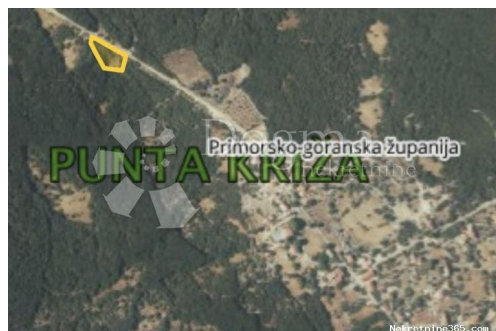

## Poljoprivredni zemljište, Punta Križa, Mali Lošinj, Zemljište

### Opšti podaci

Naslov oglasa: Poljoprivredni zemljište, Punta Križa  
Nekretnina za: Prodaja  
Tip zemljišta: Poljoprivredno zemljište  
Površina: 20300 m<sup>2</sup>  
Cijena: 243,600.00 €  
Ažurirano: Oct 28, 2024

### Lokacija

Država: Hrvatska  
Region: Primorsko-goranska županija  
Općina/Grad: Mali Lošinj  
Naseljeno mjesto: Punta Križa  
Poštanski broj: 51550

### Opis

Opis: Poljoprivredno zemljište Posredujemo u prodaji poljoprivrednog zemljišta u Punta Križu na Cresu. Teren se nalazi uz samu prometnicu. Pored toga terena prodaju se još dvije čestice koje nemaju pristup cestom. Jedna ima 8837 m<sup>2</sup> i prodaje se po cijeni od 5 € po m<sup>2</sup> te čestica od 2380m<sup>2</sup> koja se prodaje po 10€ m<sup>2</sup>. Za sve informacije stojim na raspolaganju. Robert Jelić 091 2045369 ID KOD AGENCIJE: MLS1351