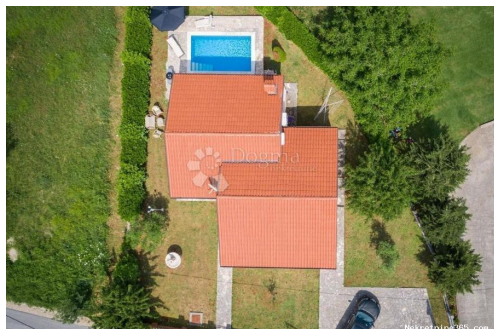

## LABIN, prizemnica na mirnoj lokaciji, Labin, Kuća

### Opis

LABIN se nalazi na jugoistoku Istre, u blizini obližnjeg ljetovališta - Rapca, sa kojim predstavlja svojevrsnu cjelinu. Mjesto se sastoji od dva dijela, zanimljivog starog srednjovjekovnog grada na uzvisini i novog naselja u podnožju. Sa najvišeg dijela u gradu, gradske Fortice, pruža se nezaboravan pogled na Kvarnerski zaljev, Rabac, otok Cres i okolice Labina. Stari grad Labin, meka je za umjetnike. Te se