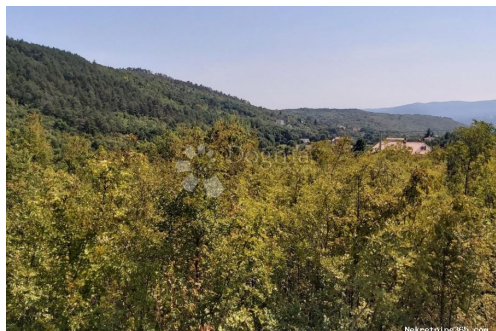

Građevinsko zemljište s otvorenim pogledom, Labin, Zemljište

Seller Info

Ime: Dogma Nekretnine
Ime: Dogma
Prezime: Nekretnine
Naziv firme: Dogma nekretnine d.o.o.
Tip usluga: Prodaja i iznajmljivanje nekretnina
Website: <https://dogma-nekretnine.com>
Država: Hrvatska
Region: Primorsko-goranska županija
Grad: Rijeka
Poštanski broj: 51000
Adresa: F.LA GUARDIA 6
Telefon: +385 51 341 080
Fax: +385 51 341 081
O nama: DOGMA nekretnine d.o.o. iskusna je i licencirana agencija specijalizirana u prometu nekretnina. U ovome poslu prisutni smo više od 20 godina - od male agencije s tek dvoje zaposlenih dugogodišnjim radom i trudom izrasli smo u trgovačko društvo s preko 80 zaposlenika. U tom razdoblju, svojim radom i odnosom prema klijentima i poslu, postali smo vodeća agencija u Primorsko-goranskoj županiji te vodeća u Hrvatskoj. Agencija trenutno posluje na sljedećim lokacijama: sjedište u Rijeci, F. la Guardia.6, poslovnica u sklopu Tower centra Rijeka, J.P.Kamova 81a (4.kat), poslovnica u Opatiji, Maršala Tita 97, poslovnica u Labinu, Ulica Slobode 3; poslovnica u Umagu, Joakima Rakovca 4 , poslovnica u Puli, Anticova 5 te u Zagrebu, Ulica grada Vukovara 284 (Almeria zgrada D).