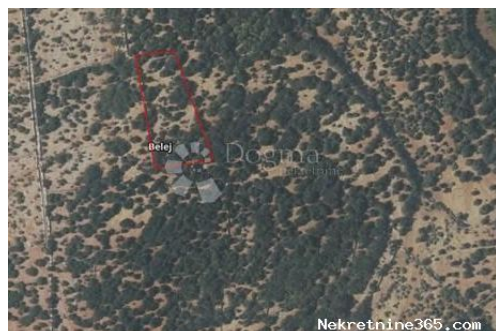

## Malo Poljoprivredno zemljište Belej - CRES, Mali Lošinj, Zemljište

### Opšti podaci

Naslov oglasa: Malo Poljoprivredno zemljište Belej - CRES  
Nekretnina za: Prodaja  
Tip zemljišta: Poljoprivredno zemljište  
Površina: 3805 m<sup>2</sup>  
Cijena: 11,415.00 €  
Ažurirano: Oct 28, 2024

### Opis

Opis: Prodaje se prekrasno poljoprivredno zemljište na jedinstvenoj lokaciji na otoku Cresu, u blizini malog i mirnog mjesta Belej, gdje se susreću općine Mali Lošinj i Cres. Karakteristike zemljišta: Površina: 3805 m<sup>2</sup> Prilika za sadnju maslina, vinove loze ili drugih mediteranskih kultura Blizina ceste, lako dostupno Prekrasan pogled na prirodu i more Mirna i očaravajuća okolina, idealna za poljoprivredne projekte ili ulaganje Ovo zemljište pruža savršene uvjete za sve koji žele uživati u ljepoti i miru otoka, dok ujedno nude mogućnost poljoprivrednog razvoja i investicije. Ne propustite priliku za stvaranje vlastitog maslinika ili vinograda na jednom od najljepših dijelova Jadrana! Filip Adžić Asistent u posredovanju Mobitel 099/838-3110 [filip.adzic@dogma-nekretnine.com](mailto:filip.adzic@dogma-nekretnine.com) ID KOD AGENCIJE: MLS1343