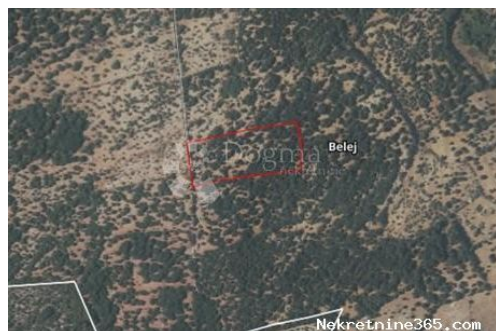

Poljoprivredno zemljište Belej - CRES, Mali Lošinj, Zemljište

Seller Info

Ime: Dogma Nekretnine
Ime: Dogma
Prezime: Nekretnine
Naziv firme: Dogma nekretnine d.o.o.
Tip usluga: Prodaja i iznajmljivanje nekretnina
Website: <https://dogma-nekretnine.com>
Država: Hrvatska
Region: Primorsko-goranska županija
Grad: Rijeka
Poštanski broj: 51000
Adresa: F.LA GUARDIA 6
Telefon: +385 51 341 080
Fax: +385 51 341 081
O nama: DOGMA nekretnine d.o.o. iskusna je i licencirana agencija specijalizirana u prometu nekretnina. U ovome poslu prisutni smo više od 20 godina - od male agencije s tek dvoje zaposlenih dugogodišnjim radom i trudom izrasli smo u trgovačko društvo s preko 80 zaposlenika. U tom razdoblju, svojim radom i odnosom prema klijentima i poslu, postali smo vodeća agencija u Primorsko-goranskoj županiji te vodeća u Hrvatskoj. Agencija trenutno posluje na sljedećim lokacijama: sjedište u Rijeci, F. la Guardia.6, poslovnica u sklopu Tower centra Rijeka, J.P.Kamova 81a (4.kat), poslovnica u Opatiji, Maršala Tita 97, poslovnica u Labinu, Ulica Slobode 3; poslovnica u Umagu, Joakima Rakovca 4 , poslovnica u Puli, Anticova 5 te u Zagrebu, Ulica grada Vukovara 284 (Almeria zgrada D).