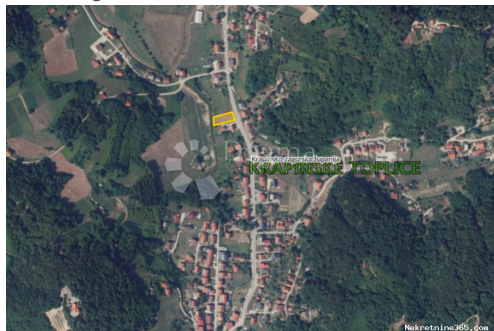

Građevinsko zemljište 780m² u Krapinskim Toplicama!, Krapinske Toplice, Zemljište

Seller Info

Ime:	Dogma Nekretnine
Ime:	Dogma
Prezime:	Nekretnine
Naziv firme:	Dogma nekretnine d.o.o.
Tip usluga:	Prodaja i iznajmljivanje nekretnina
Website:	https://dogma-nekretnine.com
Država:	Hrvatska
Region:	Primorsko-goranska županija
Grad:	Rijeka
Poštanski broj:	51000
Adresa:	F.LA GUARDIA 6
Telefon:	+385 51 341 080
Fax:	+385 51 341 081
O nama:	DOGMA nekretnine d.o.o. iskusna je i licencirana agencija specijalizirana u prometu nekretnina. U ovome poslu prisutni smo više od 20 godina - od male agencije s tek dvoje zaposlenih dugogodišnjim radom i trudom izrasli smo u trgovačko društvo s preko 80 zaposlenika. U tom razdoblju, svojim radom i odnosom prema klijentima i poslu, postali smo vodeća agencija u Primorsko-goranskoj županiji te vodeća u Hrvatskoj. Agencija trenutno posluje na sljedećim lokacijama: sjedište u Rijeci, F. la Guardia.6, poslovnica u sklopu Tower centra Rijeka, J.P.Kamova 81a (4.kat), poslovnica u Opatiji, Maršala Tita 97, poslovnica u Labinu, Ulica Slobode 3; poslovnica u Umagu, Joakima Rakovca 4 , poslovnica u Puli, Anticova 5 te u Zagrebu, Ulica grada Vukovara 284 (Almeria zgrada